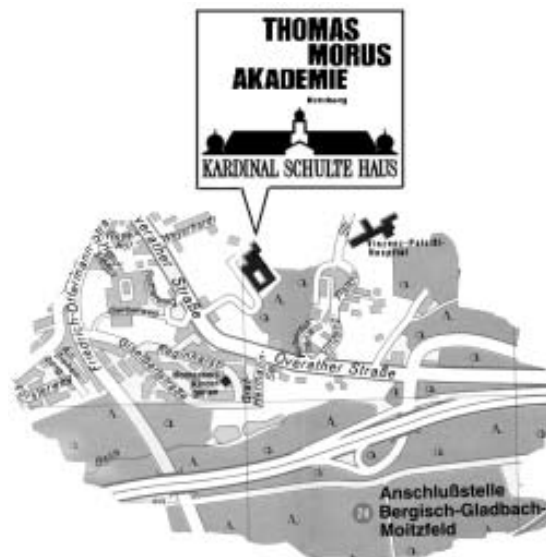

Lageplan

**THOMAS
MORUS
AKADEMIE**
Bensberg

Ihr Weg zu uns

Wegbeschreibung zur Thomas-Morus-Akademie

Overather Str. 51-53
51429 Bergisch Gladbach
Telefon 0 22 04 - 40 84 72
Telefax 0 22 04 - 40 84 20
akademie@tma-bensberg.de
www.tma-bensberg.de

Stand: 1. Januar 2012